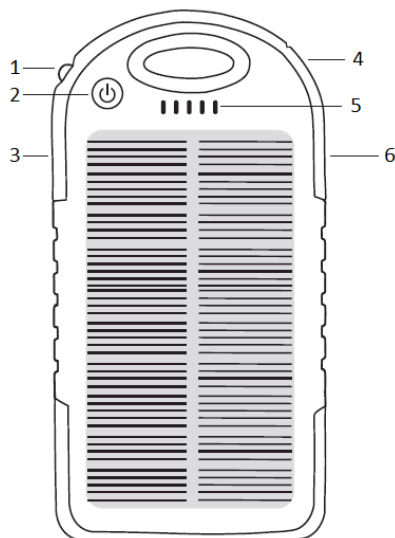

### Popis powerbanky:

- (1) LED svítílna
- (2) Tlačítko pro zapnutí a vypnutí
- (3) Výstup 1
- (4) Micro-USB vstup
- (5) LED indikátor baterie
- (6) Výstup 2

### Technické specifikace:

Typ baterie:	Lithium-Polymer
Solární panel:	5V / 120 mAh
Kapacita:	14,8 Wh (3,7 V / 4000 mAh)
Výstupy:	2x 5V/2.1A
Vstup:	5V/1.0A
Rozměry:	148 x 75 x 15 mm
Hmotnost:	140 gramů