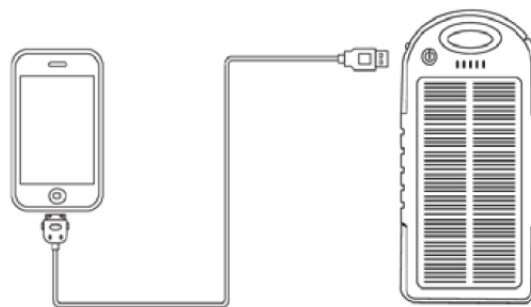

Nabíjení zařízení:

- Powerbanka je kompatibilní s chytrými telefony, tablety a jinými zařízeními nabíjenými 5 V z USB.
- Po ukončení nabíjení vypojte USB kabel z vašeho mobilního zařízení. Powerbanka se po několika sekundách sama vypne.

Bezpečnostní upozornění:

- Před prvním použitím powerbanku plně nabijte.
- Používejte příložený kabel k nabíjení powerbanky.
- Pro zvýšení životnosti baterie během nepravidelného používání doporučujeme powerbanku nabít a vybit jednou za tři měsíce.
- Nabíjení bez dozoru, při zkratu nebo mechanickém poškození může způsobit přehřívání a požár.
- Neponořujte powerbanku do vody nebo jiných tekutin.
- Zacházejte s powerbankou opatrně. Otřesy, vibrace nebo pád z malé výšky může způsobit poškození.
- Pokud z powerbanky uniká tekutina, nepoužívejte ji.
- Úprava powerbanky může ovlivnit bezpečnost. Nebezpečí úrazu!
- Nerozebírejte powerbanku bez autorizace a neprovádějte samostatně opravy.
- Udržujte mimo dosah dětí.
- Změna návodu vyhrazena.

POKYNY A INFORMACE O NAKLÁDÁNÍ S POUŽITÝM OBALEM:

Použitý obalový materiál odložte na místo určené obcí k ukládání odpadu.

LIKVIDACE POUŽITÝCH ELEKTRICKÝCH A ELEKTRONICKÝCH ZAŘÍZENÍ

Tento symbol na produktech anebo v průvodních dokumentech znamená, že použité elektrické a elektronické výrobky nesmí být přidány do běžného komunálního odpadu. Ke správné likvidaci, obnově a recyklaci předejte tyto výrobky na určená sběrná místa. Alternativně v některých zemích Evropské unie nebo jiných evropských zemích můžete vrátit své výrobky místnímu prodejci při koupi ekvivalentního nového produktu. Správnou likvidací tohoto produktu pomůžete zachovat cenné přírodní zdroje a napomáháte prevenci potenciálních negativních dopadů na životní prostředí a lidské zdraví, což by mohly být důsledky nesprávné likvidace odpadů. Další podrobnosti si vyžádejte od místního úřadu nebo nejbližšího sběrného místa. Při nesprávné likvidaci tohoto druhu odpadu mohou být v souladu s národními předpisy uděleny pokuty.

Pro podnikové subjekty v zemích Evropské unie

Chcete-li likvidovat elektrická a elektronická zařízení, vyžádejte si potřebné informace od svého prodejce nebo dodavatele.

Likvidace v ostatních zemích mimo Evropskou unii

Tento symbol je platný v Evropské unii. Chcete-li tento výrobek zlikvidovat, vyžádejte si potřebné informace o správném způsobu likvidace od místních úřadů nebo od svého prodejce.

Tento výrobek splňuje veškeré základní požadavky směrnic EU, které se na něj vztahují.

ES prohlášení o shodě je k dispozici na www.gaudio.de/ke/215897.pdf