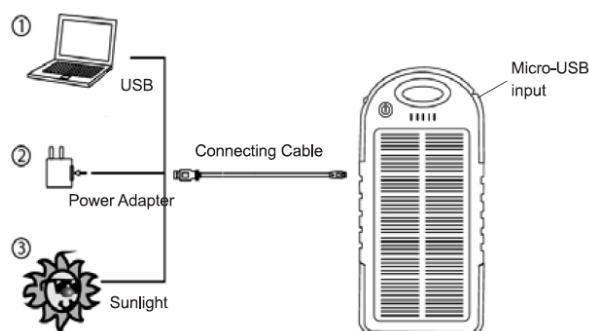

Nabíjení powerbanky

Zkontrolujte aktuální stav powerbanky z LED diod:

● ○ ○ ○ ○	1 blikající LED - powerbanka je nabita na 0-25%
○ ● ○ ○ ○	1 LED - powerbanka je nabita na 25-50%
○ ● ● ○ ○	2 LED - powerbanka je nabita na 50-75%
○ ● ● ● ○	3 LED - powerbanka je nabita na 75-100%
○ ● ● ● ●	4 LED - powerbanka je nabita na 100%

Nabíjení powerbanky ze zásuvky

- Připojte integrovaný USB kabel do USB nabíječky (není přiložena v balení) a nabijte powerbanku ze zásuvky.

Nabíjení powerbanky z PC/laptopu

- Připojte powerbanku do volného USB portu na vašem počítači nebo laptopu a nabijte powerbanku přes USB.

Použití svítilny:

Pro zapnutí svítilny stiskněte a podržte zapínací tlačítko (2) po dobu 3 vteřin. Vypnutí se provádí stejným způsobem.

Nabíjení na slunci, když jste na cestách nebo v přírodě

- Stačí jen umístit powerbanku na sluneční světlo a zařízení se začne napájet automaticky.